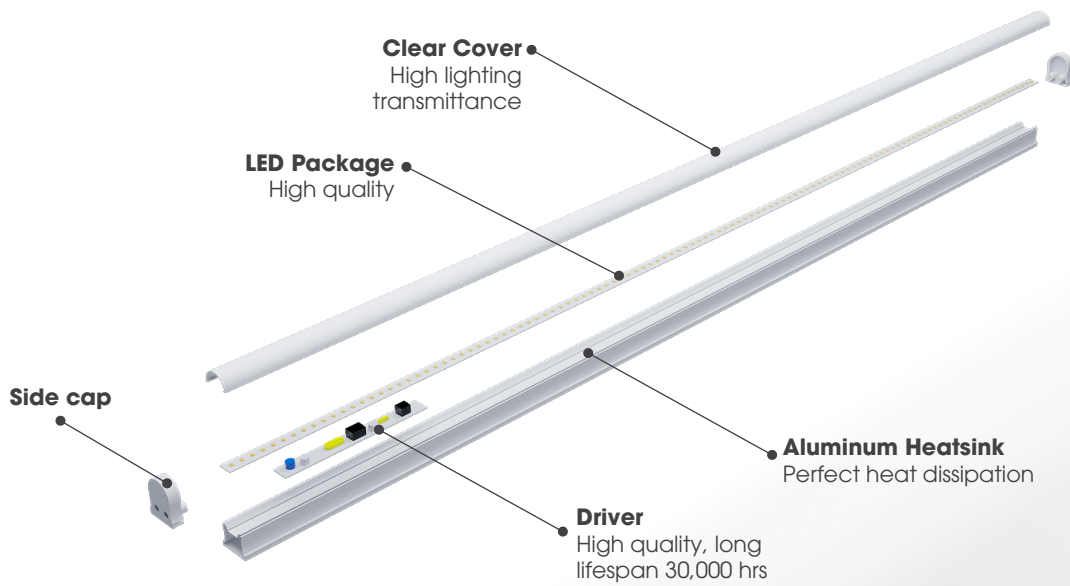

PRODUCT DETAILS